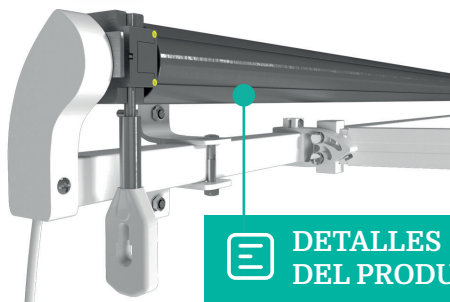

Win-door®

BY HOGGAN

Color: Blanco **Tamaño:** 3,95 m x 2,50 m

- ✓ **Armado fácil** con pocas herramientas.
- ✓ Estructura de **hierro con control remoto**.
- ✓ **Resistente** a rayos UV.
- ✓ Barra frontal y rodillos **100% en aluminio**.

Estructura para Toldo retráctil con control remoto

Espacios más agradables, **confortables, frescos y protegidos**

Fácil instalación. **Hágalo usted mismo.**

GENERALIDADES:

- **Diseño:** Estructura en acero, barra frontal y rodillo en aluminio.
 - **Color:** Pintura en polvo de color blanco.
 - **Aplicación recomendada:** Uso en exteriores, diversas áreas de uso a gusto.
- *Cobertor y estructura se adquieren por separado.

MECANISMO:

- Instalado a una pared, soportes en forma H dan un mejor agarre de la estructura.
- Rodillo giratorio y brazos plegables para extender y replegar la tela.
- Se moviliza por medio de poleas y cables internos asistidos por un sistema de engranes movidos por una manivela o un motor.
- Controlador sellado, no necesita mantenimiento.

EXPANDIR LOS ESPACIOS SOCIALES

ESPACIOS **VERSÁTILES** Y CON **ESTILO**

PROTECCIÓN DE TU FAMILIA Y ESPACIOS

DETALLES DEL PRODUCTO:

Peso:
20.1 kg.

Armado:
3,95m ancho x 2,50m
profundidad 30 cm alto.

APLICACIONES: