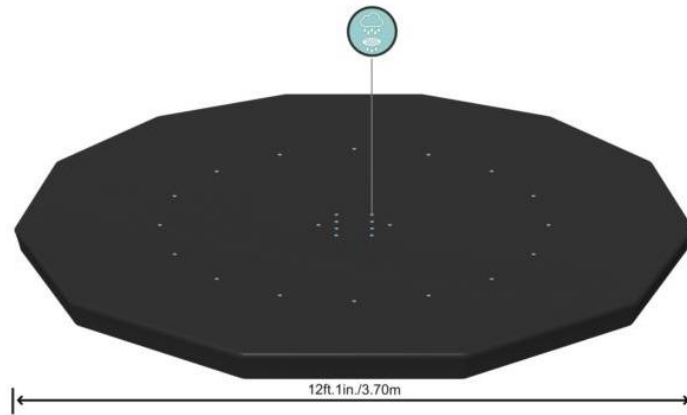

Flowclear™ 12'/3.66m Pool Cover

58037

Sales No.	Retail Packaging Size (cm)			Each N.W (KGS)	Each G.W (KGS)	N.W (KGS)	G.W (KGS)
	W	H	D				
58037	35	33	7	2.534	2.821	16.93	17.85

Technical Description Spanish

Se adapta a piscinas Steel Pro™ de 3,66 m (12 "), piscinas Steel Pro MAX™ de 3,66 m (12 ") y piscinas Fast Set™ de 3,66 m (12 ")

Material PVC

Incluye cuerdas para asegurar la cubierta

Agujeros de drenaje para evitar que se acumule agua

Contenido: Una tapa para piscina

Material Breakdown: PVC 98%;PP 2%