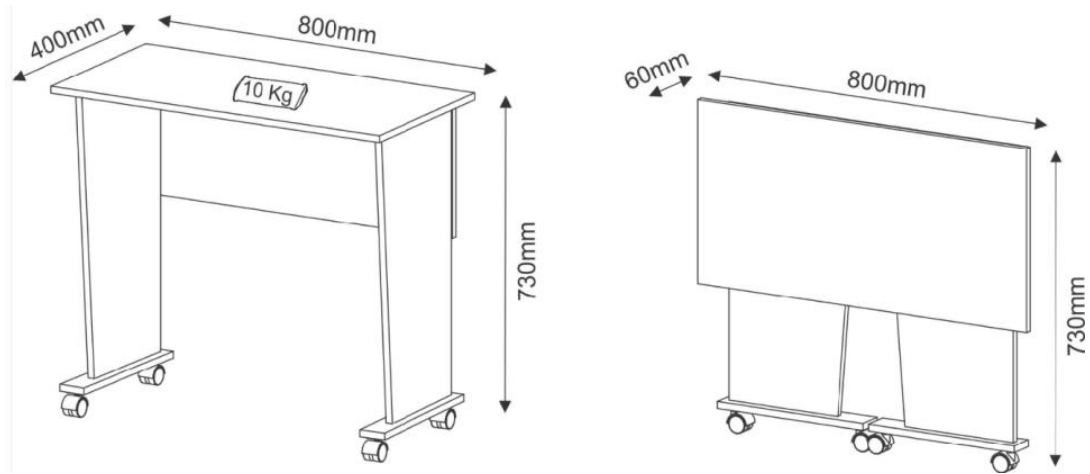

INFORMACIONES GENERALES / GENERAL INFORMATION

Material	MDP 15mm
Revestimiento / Finishing	BP
Puertas / Doors Cajon / Drawers	No posee / Don't have
Ruedas / Wheels	4 ruedas / 4 wheels 40x55x35mm
Tiradores / Handles	No posee / Don't have
Bisagras Metálicas / Metal Hinge	No posee / Don't have
Fijación - Piezas / Fixing parts	Minifix, clavija, tornillos / Minifix screws, pegs, screw
Tiempo de montaje / Assembly Time	30 minutos - 1 persona / 30 minutes - 1 person
Montaje Reversible / Reversible Assembling	No posee / Don't have
Dimensiones / Dimensions (A x L x P)	73 x 80 x 40 cm
Peso Neto / Net Weight	10,55 kgs
Peso Bruto / Gross Weight	11 kgs
Dimensiones empaque / Packaging Dimensions (A x L x P)	7,1 x 84,2 x 41,1 cm
Cubicage / Cubic Meters	0,0202 m ³
Cantidad de volúmenes / Packaging quantity	1
Contenido del empaque / Package Content	Producto, manual de ensamble, kit de herrajes / Product, assembly manual, hardware kit

Dimensiones y peso soportado / Dimensional and weight supported

* Peso soportado calculado considerando su carga distribuída igualmente sobre la pieza / Weight supported calculated considering its load equally distributed on the piece.