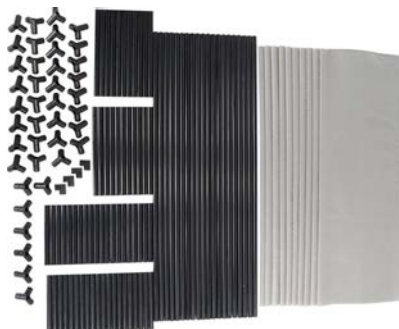

Specifications

- Material: Steel, Polypropylene (PP) and Non-woven fabric
- Finish: Electric Coating

Especificaciones

- Material: Acero, Polipropileno (PP) y Tela sintética
- Acabado: Pintura electroestática

Size

34.1x11.4x68.9in

Tamaño

86.5x29x175cm

Reference Referencia

27-12-442

Negro

Black