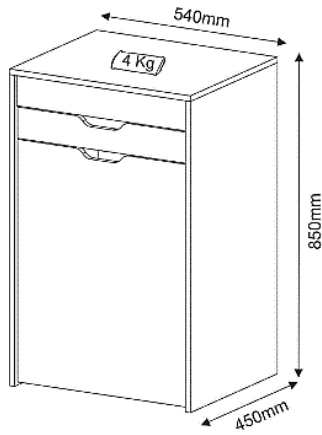

CARACTERÍSTICAS / FEATURES

Código / Code	PE2007
Producto / Product	Tocador con asiento y espejo / Dressing table w/ seat and mirror
Categoría / Category	Dormitorio / Bedroom
Línea / Line	Organizacion / Organization
Codigo Arancelario / HS Code	94035000

Material	MDP 15mm / fibra 3mm (respaldo) / Back finishing 3mm fiber
Revestimiento / Finishing	BP
Puertas / Doors Cajon / Drawers	1 Cajon / 1 Drawer
Ruedas / Wheels	4 ruedas / 4 wheels
Tiradores / Handles	No posee / Don't have
Corredera / Slide	1 corredera / 1 slide
Fijación - Piezas / Fixing parts	Minifix, clavija, tornillos / Minifix screws, pegs, screw
Tiempo de montaje / Assembly Time	90 minutos - 1 persona / 90 minutes - 1 person
Montaje Reversible / Reversible Assembling	No posee / Don't have
Dimensiones / Dimensions (A x L x P)	85 x 54 x 45 cm
Peso Neto / Net Weight	31,45 kgs
Peso Bruto / Gross Weight	32,05 kgs
Dimensiones empaque / Packaging Dimensions (A x L x P)	12 x 108,8 x 51 cm
Cubicage / Cubic Meters	0,0746 m ³
Cantidad de volúmenes / Packaging quantity	1
Contenido del empaque / Package Content	Producto, manual de ensamble, kit de herrajes / Product, assembly manual, hardware kit

Dimensiones y peso soportado / Dimensional and weight supported

* Peso soportado calculado considerando su carga distribuida igualmente sobre la pieza / Weight supported calculated considering its load equally distributed on the piece.