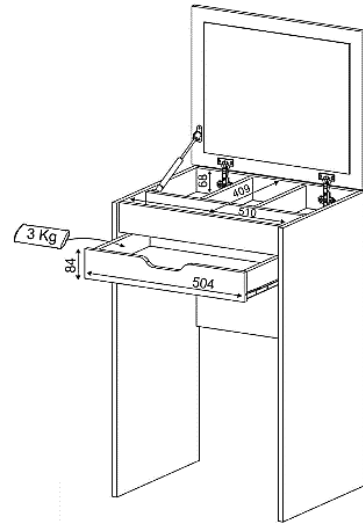

Material	MDP 15mm / fibra 3mm (respaldo) / Back finishing 3mm fiber
Revestimiento / Finishing	BP
Puertas / Doors Cajon / Drawers	1 Cajon / 1 Drawer
Ruedas / Wheels	4 ruedas / 4 wheels
Tiradores / Handles	No posee / Don't have
Corredera / Slide	1 corredera / 1 slide
Fijación - Piezas / Fixing parts	Minifix, clavija, tornillos / Minifix screws, pegs, screw
Tiempo de montaje / Assembly Time	90 minutos - 1 persona / 90 minutes - 1 person
Montaje Reversible / Reversible Assembling	No posee / Don't have
Dimensiones / Dimensions (A x L x P)	85 x 54 x 45 cm
Peso Neto / Net Weight	31,45 kgs
Peso Bruto / Gross Weight	32,05 kgs
Dimensiones empaque / Packaging Dimensions (A x L x P)	12 x 108,8 x 51 cm
Cubicage / Cubic Meters	0,0746 m ³
Cantidad de volúmenes / Packaging quantity	1
Contenido del empaque / Package Content	Producto, manual de ensamble, kit de herrajes / Product, assembly manual, hardware kit

Dimensiones y peso soportado / Dimensional and weight supported

* Peso soportado calculado considerando su carga distribuida igualmente sobre la pieza / Weight supported calculated considering its load equally distributed on the piece.