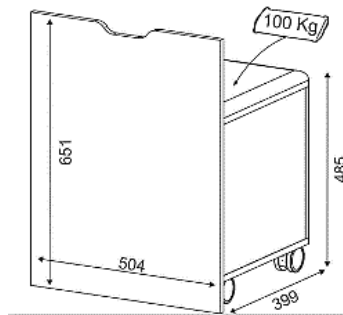

Material	MDP 15mm / fibra 3mm (respaldo) / Back finishing 3mm fiber
Revestimiento / Finishing	BP
Puertas / Doors Cajon / Drawers	1 Cajon / 1 Drawer
Ruedas / Wheels	4 ruedas / 4 wheels
Tiradores / Handles	No posee / Don't have
Corredera / Slide	1 corredera / 1 slide
Fijación - Piezas / Fixing parts	Minifix, clavija, tornillos / Minifix screws, pegs, screw
Tiempo de montaje / Assembly Time	90 minutos - 1 persona / 90 minutes - 1 person
Montaje Reversible / Reversible Assembling	No posee / Don't have
Dimensiones / Dimensions (A x L x P)	85 x 54 x 45 cm
Peso Neto / Net Weight	31,45 kgs
Peso Bruto / Gross Weight	32,05 kgs
Dimensiones empaque / Packaging Dimensions (A x L x P)	12 x 108,8 x 51 cm
Cubicage / Cubic Meters	0,0746 m ³
Cantidad de volúmenes / Packaging quantity	1
Contenido del empaque / Package Content	Producto, manual de ensamble, kit de herrajes / Product, assembly manual, hardware kit

Dimensiones y peso soportado / Dimensional and weight supported

* Peso soportado calculado considerando su carga distribuida igualmente sobre la pieza / Weight supported calculated considering its load equally distributed on the piece.