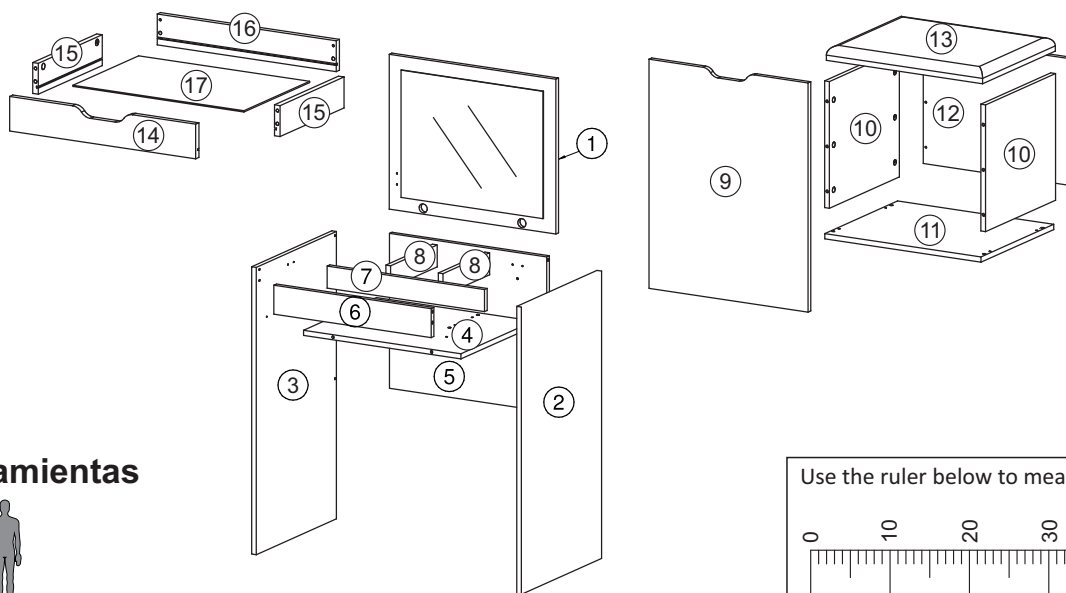

### Notas especiales:

**01** - Examine completamente todas las piezas del mueble antes de iniciar el trabajo.

**02** - Se recomienda montar el mueble conforme el Manual de Ensamblaje.

**03** - Es de responsabilidad del montador seguir las instrucciones del Manual de Ensamblaje, que son fundamentales para garantizar la estructura del mueble.

### Lista de Peças / List of pieces / Lista de piezas

CÓD	DESCRIÇÃO	DESCRIPTION	DESCRIPCIÓN	QTD	RAW MATERIAL	DIMENSION
01	Tampo Espelho	Mirror Top	Tapa Espejo	1	MDP 15mm	540x450x15
02	Lateral Direita	Right Side	Lateral Derecha	1	MDP 15mm	835x450x15
03	Lateral Esquerda	Left Side	Lateral Izquierda	1	MDP 15mm	835x450x15
04	Base	Base	Base	1	MDP 15mm	510x410x15
05	Costa	Back	Revés	1	MDP 15mm	510x450x15
06	Frente Fixa	Fixed Front	Delantera Fija	1	MDP 15mm	510x84x15
07	Divisão Maior	Major Division	División Mayor	1	MDP 15mm	510x64x15
08	Divisão Menor	Minor Division	División Menor	2	MDP 15mm	262x64x15
09	Frente	Front	Frente	1	MDP 15mm	651x504x15
10	Lateral Puff	Side Puff	Lateral Puff	2	MDP 15mm	360x384x15
11	Base Puff	Base Puff	Base Puff	1	MDP 15mm	399x495x15
12	Costa Puff	Back Puff	Costa Puff	1	MDP 15mm	360x495x15
13	Tampo Estofado	Upholstered Top	Tapa Tapizada	1	MDP 15mm	399x495x15
14	Frente Gaveta	Front Drawer	Frente Cajón	1	MDP 15mm	84x504x15
15	Lateral Gaveta	Side Drawer	Lateral Cajón	2	MDP 15mm	300x75x15
16	Costa Gaveta	Back Drawer	Costa Cajón	1	MDP 15mm	485x75x15
17	Fundo Gaveta	Bottom Drawer	Fondo Cajón	1	Chapa Dura 3mm	463x308x3