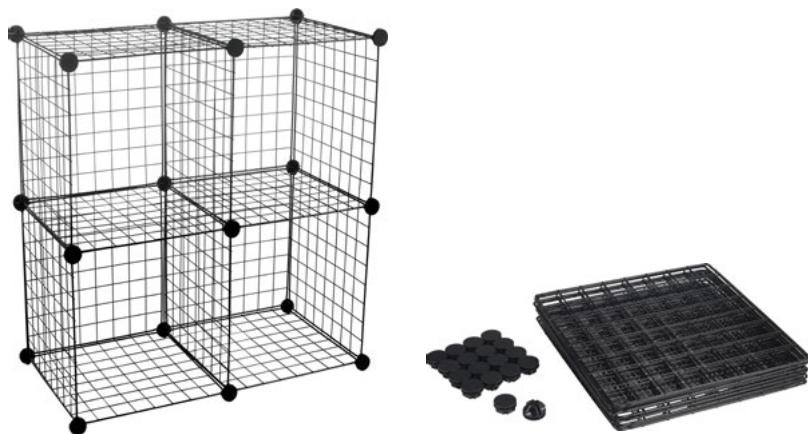

CUBE WIRE STORAGE SHELVES

Cubos de almacenamiento de alambre

basic
living

Features

- 4-pack of interlocking wire storage cubes
- Includes 20 plastic connectors and 16 grid panels
- Multiple stacking options
- Each cube holds up to 22 pounds, 88 pound total weight capacity
- Easy to assemble, no tools needed
- Great for office, dorm and children's room

Características

- Set de 4 cubos de almacenamiento de alambre entrelazado
- Incluye 20 conectores de plástico y 16 paneles de rejilla
- Múltiples opciones de apilamiento
- Cada cubo soporta 10kg, 40 kg de capacidad total
- Fácil de ensamblar, no necesita herramientas
- Ideal para oficinas, habitaciones y cuarto de niños

Specifications

- Material: Steel
- Finish: Glossy

Especificaciones

- Material: Metal
- Acabado: Brillante

Size

28.7x28.7x14.4 in

Tamaño

73x73x36.5 cm