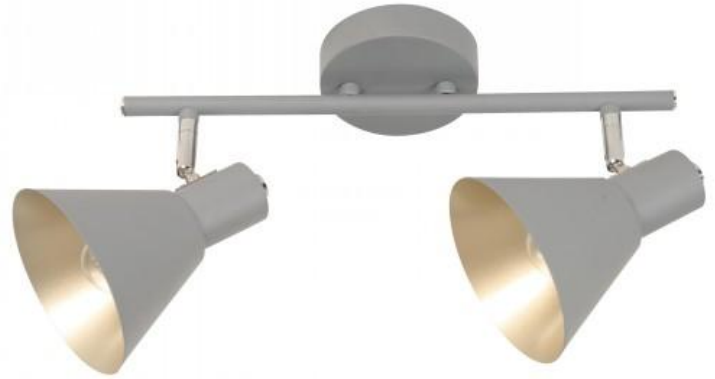

## LAMP. TECHO GRIS 2L E14 40W 120V N/B

Item Number: 22658-4

### Especificaciones Técnicas

Tamaño:	FORMATO MEDIANO
Cantidad De Luces:	2
Watts:	40W
Rosca:	E14
Bombillo Incluido:	NO
Voltaje:	120V
Frecuencia:	60HZ
Fuente De Energía:	ELÉCTRICA

### Características Físicas

Material:	ACERO
Material De Pantalla:	ACERO
Acabado:	GRIS + CROMO
Acabado De La Pantalla:	GRIS
Marca Del Producto:	GENERAL LIGHTING
Unidades Por Empaque:	1
Unidad De Empaque:	PIEZA
Tipo De Empaque:	CAJA BLANCA CON ETIQUETA A COLOR
Alto Del Producto:	155MM
Ancho Del Producto:	380MM
Largo Del Producto:	180MM
Alto Pantalla:	80MM
Ancho Pantalla:	120MM
Largo Pantalla:	120MM