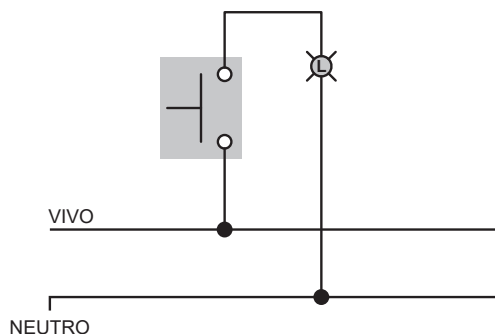

## Interruptor de riendas 452

### Diagrama de conexión

### Características generales

- Fabricado en porcelana para mayor resistencia a altas temperaturas
- Montaje superficial

### Características Técnicas

- 6A 125V~
- 3A 250V~
- Cable calibre 18 AWG
- Longitud del cable 15cm
- Garantía 5 años