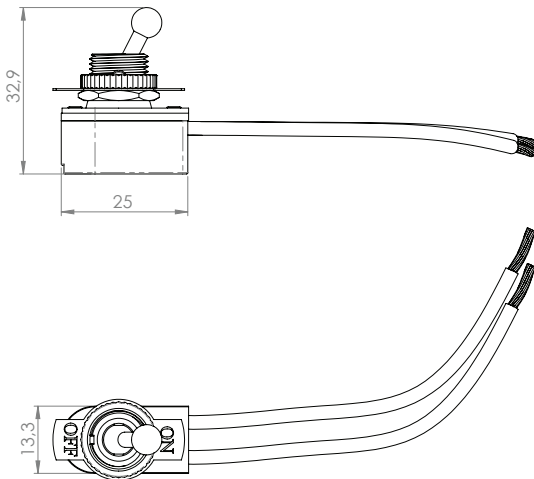

## Interruptor de riendas 452

### Diagrama de conexión

### Características generales

- Fabricado en porcelana para mayor resistencia a altas temperaturas
- Montaje superficial

### Características Técnicas

- 6A 125V~
- 3A 250V~
- Cable calibre 18 AWG
- Longitud del cable 15cm
- Garantía 5 años