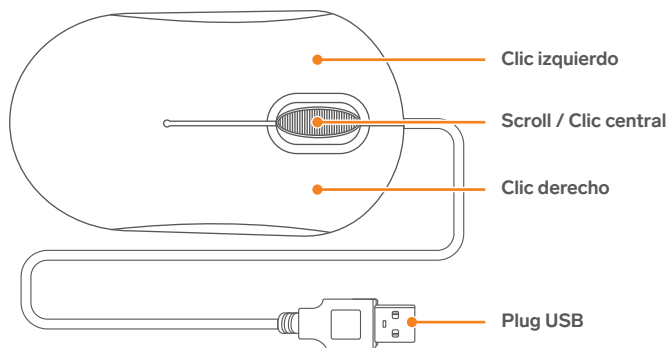

IMPORTANTE

Por favor, lee completamente y con atención este instructivo, antes de realizar cualquier acción con el equipo, para saber cómo utilizarlo adecuadamente.

La información es presentada únicamente como referencia; debido a actualizaciones pueden existir diferencias. Las imágenes mostradas son ilustrativas. El diseño y el funcionamiento del producto pueden variar sin previo aviso.

Consulta nuestra página www.stereon.com para obtener la versión más reciente del manual de instrucciones.

DESCRIPCIÓN DEL MOUSE

PRECAUCIONES

- Evita golpear o dejar caer el equipo.
- No coloques objetos pesados sobre el producto.
- No lo expongas a condiciones de temperatura extremas.
- Utiliza un paño suave y seco para limpiarlo. No uses productos químicos o corrosivos.
- Cualquier reparación no autorizada anulará la garantía.
- Los niños deben ser supervisados para asegurarse de que no empleen el aparato como juguete.