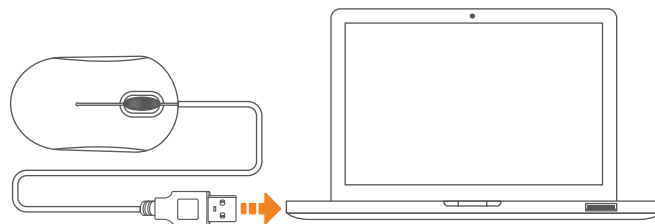

**IMPORTANTE**

Por favor, lee completamente y con atención este instructivo, antes de realizar cualquier acción con el equipo, para saber cómo utilizarlo adecuadamente.

La información es presentada únicamente como referencia; debido a actualizaciones pueden existir diferencias. Las imágenes mostradas son ilustrativas. El diseño y el funcionamiento del producto pueden variar sin previo aviso.

**MODO DE USO**

Conecta el plug USB del mouse en un puerto disponible de tu computadora.

¡Los controladores se instalarán automáticamente y el mouse estará listo para que lo uses!

**ESPECIFICACIONES**

Alimentación: 5 V --- 50 mA (x USB)  
Resolución: 1 000 DPI