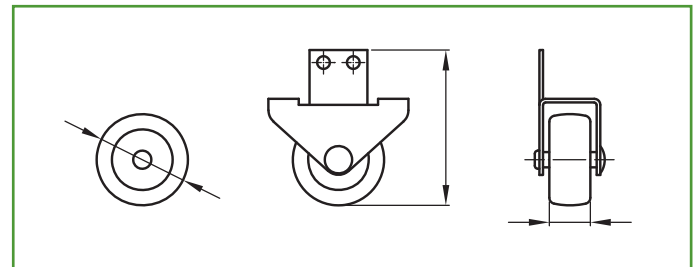

Mod. 1305 RUEDA FIJA LATERAL

MOBILIARIO

Ø30 mm

48 mm

14 mm