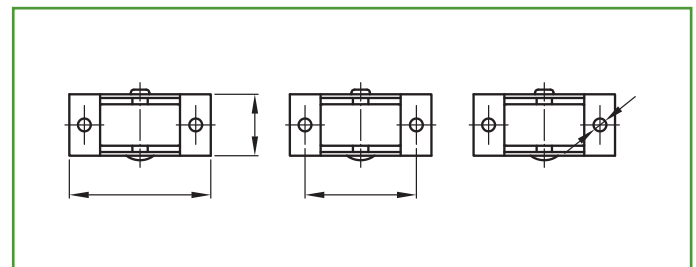

Mod. 1305 RUEDA FIJA LATERAL

MOBILIARIO

Ø30 mm

48 mm

14 mm

20x46 mm

35 mm

Ø4 mm

Máximo 45 kg

Medidas: Ø30 mm

Material: Nylon

Acabado: Negro

Codigo: 23996

Presentacion: Con EAN Individual

EAN pieza: 8413023239968

Características

Si una vez realizado el mantenimiento las ruedas, no tienen un rendimiento adecuado, éstas deben ser sustituidas.

Logística del producto: 

Longitud del producto (cm):	4,5
Ancho del producto (cm):	2,5
Altura del producto (cm):	5
Peso del producto (gr):	29