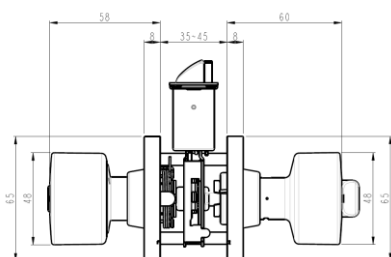

Dimensiones:

Acabados Disponibles:

Anti-patadas

A prueba de golpes

Anti-ganzúas

Anti-taladro

Anti-sierra