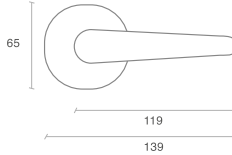

MANIJA DOVER

FECHA 02/04/2020

SKU: 8964 - 8965 - 8993 - 8994 - 8995 - 8996 - 8984 - 8985 - 9010 - 9011 - 9012 - 9013 - 11642 - 11643 - 10724

DIMENSIONES

Largo 139mm
Ancho 65mm

OPERACIÓN

Operación Llave mecánica.

Información técnica

Pestillo resbalón accionado con llave por el exterior reversible para puertas que se abran hacia adentro y hacia afuera. Abre con rotación de 45°. Seguro de mariposa para función privacy y ciega en entrada. Se puede instalar en puertas de madera o metal.

ACABADO / COLOR / ESPESOR

Color / Acabado US26D / US3 / US5 / US11

ESPECIFICACIONES INSTALACIÓN

Backset (mm) 60 o 70
Espesor puerta min-máx (mm) 35 a 45
Mano Puertas derechas o izquierdas.

EMPAQUE

Plantilla de Instalación Si tiene.
Cantidad de llaves 3
Accesorios Paquete de tornillos y cantonera.
Empaque Individual Medida: 17.5 x 16.2 x 7.7cm