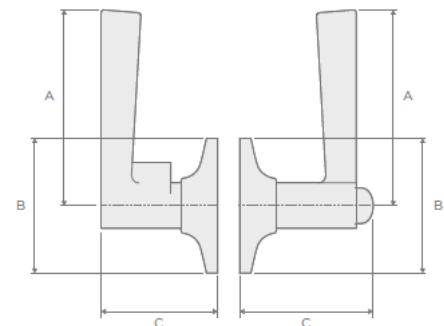

MANIJAS RENNES

Características

- **FUNCIONES:** Entrada, baño y vestíbulo
- **LLAVEO:** Bocallave con 5 pines, mecanismo de tambor de pines.
- **MECANISMO DE SEGURIDAD:** Mariposa
- **CENTRO A PUERTA:** 60-70mm
- **ESPESOR DE LA PUERTA:** 35-48mm

ACABADOS DISPONIBLES

3
Latón
Pulido

5
Latón
Antiguo

15
Níquel
Satinado

514
Negro
Mate

Exterior			Interior		
A	B	C	A	B	C
112	65	62	114	64	72

DIMENSIONES (mm)