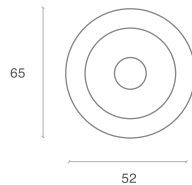

POMO YORK

FECHA 02/04/2020

SKU: 8977 - 8978 - 8979 - 8980 - 8990 - 10671 - 10672

DIMENSIONES

Roseta 65mm

Pomo 52mm

OPERACIÓN

Operación Llave mecánica.

Backset (mm) 60 o 70

Espesor puerta min-máx (mm) 35 a 45

Mano Puertas derechas o izquierdas.

EMPAQUE

Plantilla de Instalación Si tiene.

Cantidad de llaves 2

Accesorios Paquete de tornillos y cantonera.