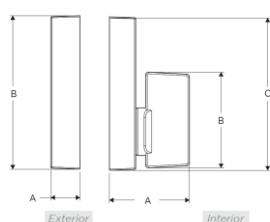

Signature Series

CONTEMPORÁNEO

Especificaciones:

Preparación de la puerta	Orificio frontal 2 1/8" (54mm) diámetro Orificio pestillo 1" (25mm) diámetro
Centro a Puerta (Backset)	Ajustable 2 3/8" (60mm) o 2 3/4" (70mm)
Grosor de puerta	Estándar 1 3/8" - 1 3/4" (35 - 44mm)
Cilindro	SmartKey Security™
Manejo de puerta	Reversible para puertas derechas o izquierdas

Funciones:

Cilindro Sencillo

Cerrojo operado con llave en el exterior y mariposa en el interior.

Dimensiones:

Cilindro Sencillo

Diseño	Dim. (A)	Dim. (B)	Dim. (C)
Downtown Interior	35mm	42mm	67mm
Downtown Exterior	13mm	35mm	