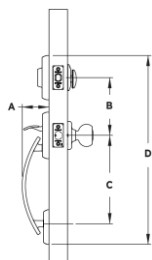

TRANSICIONAL

Especificaciones:

Preparación de la puerta	Orificio frontal 2 1/8" (54mm) o 1 1/2" (38mm) diámetro Orificio pestillo 1" (25mm) diámetro
Centro a Puerta (Backset)	Ajustable 2 3/8" (60mm) o 2 3/4" (70mm)
Grosor de puerta	Estándar 1 3/8" - 1 3/4" (35 - 44mm)
Cilindro	SmartKey Security™
Manejo de puerta	Reversible para puertas derechas o izquierdas

Funciones:

Cilindro Sencillo

Pestillo operado por el gatillo en el exterior. Cerrojo operado con llave en el exterior y mariposa en el interior.

Cilindro Doble

Pestillo operado por el gatillo en el exterior. Cerrojo operado por llave a ambos lados.

Dimensiones:

Dim. (A)	Dim. (B)	Dim. (C)	Dim. (D)
64mm	140mm	214mm	457mm

Acabados Disponibles:

15
Níquel Satinado

514
Hierro Negro

Anti-patadas

A prueba de golpes

Anti-ganzúas