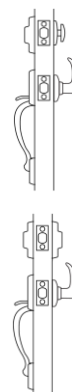

Tavaris

Características

- Con SmartKey Security™, que protege contra técnicas avanzadas de intrusión y le permite rellavear su cerradura en segundos.
- Fácil Instalación. Solo se requiere una herramienta.
- Calidad y seguridad con certificación ANSI / BHMA Grado 1.
- Garantía de por vida en mecanismo y acabado.

TRANSICIONAL

Especificaciones:

Preparación de la puerta	Orificio frontal 2 1/8" (54mm) o 1 1/2" (38mm) diámetro Orificio pestillo 1" (25mm) diámetro
Centro a Puerta (Backset)	Ajustable 2 3/8" (60mm) o 2 3/4" (70mm)
Grosor de puerta	Estándar 1 3/8" - 1 3/4" (35 - 44mm)
Cilindro	SmartKey Security™
Manejo de puerta	Reversible para puertas derechas o izquierdas

Funciones:

Cilindro Sencillo

Pestillo operado por el gatillo en el exterior. Cerrojo operado con llave en el exterior y mariposa en el interior.

Cilindro Doble

Pestillo operado por el gatillo en el exterior. Cerrojo operado por llave a ambos lados.

Dimensiones:

Dim. (A)	Dim. (B)	Dim. (C)	Dim. (D)
64mm	140mm	214mm	457mm

Acabados Disponibles:

15
Níquel Satinado

514
Hierro Negro

Anti-patadas

A prueba de golpes

Anti-ganzúas