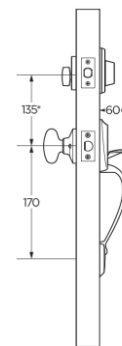

HANDLESET VERSALLES

Características

- **FUNCIONES:** Cerrojo Sencillo
- **LLAVEO:** Bocallave con 5 pines, mecanismo de tambor de pines.
- **MECANISMO DE SEGURIDAD:** botón interior
- **CENTRO A PUERTA:** 60-70mm
- **ESPESOR DE LA PUERTA:** 35-48mm

ACABADOS DISPONIBLES

3
Latón
Pulido

5
Latón
Antiguo

32D
Acero
Inoxidable

DIMENSIONES (mm)