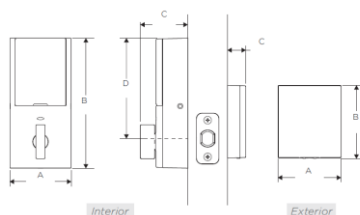

Respaldo de energía

Respaldo de energía

Dimensiones: