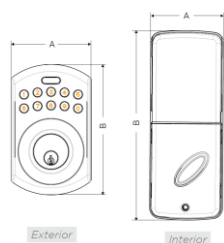

ACABADO Y
GARANTÍA DE POR VIDA
MECANISMO
UN AÑO DE GARANTÍA EN COMPONENTES ELECTRONICOS

TRANSICIONAL

Especificaciones:

| | |
|----------------------------------|---|
| Preparación de la puerta | Orificio frontal 2 1/8" (54mm) diámetro Orificio pestillo 1" (25mm) diámetro |
| Centro a Puerta (Backset) | Ajustable 2 3/8" (60mm) o 2 3/4" (70mm) |
| Grosor de puerta | Estándar 1 3/8" - 1 3/4" (35 - 44mm) |
| Cilindro | Bocallave de Kwikset con 5 pines Mecanismo con tambor de pines |
| Manejo de puerta | Reversible para puertas derechas o izquierdas |

Funciones:

Cilindro Sencillo
Cerrojo operado con llave en el exterior y mariposa en el interior.

Dimensiones:

| DISEÑO | Dím. (A) | Dím. (B) |
|----------|----------|----------|
| Exterior | 80mm | 73mm |
| Interior | 130mm | 189mm |