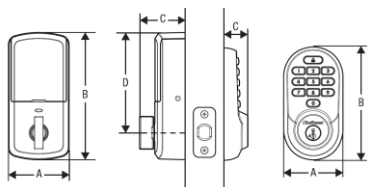

ACABADO Y
GARANTÍA DE POR VIDA
MECANISMO
UN AÑO DE GARANTÍA EN COMPONENTES ELECTRONICOS

TRADICIONAL

Especificaciones:

Preparación de la puerta	Orificio frontal 2 1/8" (54mm) diámetro Orificio pestillo 1" (25mm) diámetro
Centro a Puerta (Backset)	Ajustable 2 3/8" (60mm) o 2 3/4" (70mm)
Grosor de puerta	Estándar 1 3/8" – 2" (35 - 51mm)
Cilindro	SmartKey Security™
Manejo de puerta	Reversible para puertas derechas o izquierdas

¿Cómo funciona?

Funciona con la aplicación Kwikset

Dimensiones:

Keypad	A	B	C	D
Interior	2 1/4" (70 mm)	5 13/16" (147 mm)	2 1/8" (55 mm)	4 9/16" (116 mm)
Exterior	2 19/32" (75 mm)	5 19/32" (157 mm)	1 1/8" (30 mm)	---