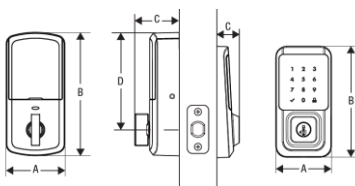

UN AÑO DE GARANTÍA EN COMPONENTES ELECTRÓNICOS

CONTEMPORÁNEO

Especificaciones:

Preparación de la puerta	Orificio frontal 2 1/8" (54mm) diámetro Orificio pestillo 1" (25mm) diámetro
Centro a Puerta (Backset)	Ajustable 2 3/8" (60mm) o 2 3/4" (70mm)
Grosor de puerta	Estándar 1 3/8" - 2" (35 - 51mm)
Cilindro	SmartKey Security™
Manejo de puerta	Reversible para puertas derechas o izquierdas

¿Cómo funciona?

Funciona con la aplicación Kwikset

Dimensiones:

Touchscreen	A	B	C	D
Interior	2 1/4" (70 mm)	5 9/16" (147 mm)	2 1/4" (53 mm)	4 1/8" (116 mm)
Exterior	2 3/8" (73 mm)	5 1/4" (143 mm)	1 3/4" (30 mm)	...