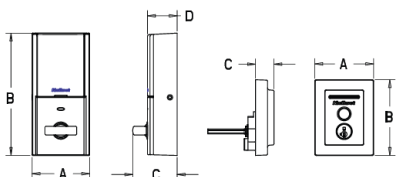

¿Cómo funciona?

Funciona con la aplicación Kwikset

Dimensiones:

Acabados Disponibles:

15
Níquel Satinado

514
Hierro Negro

Contemporary	A	B	C	D
Interior	2 23/32" (69 mm)	5 25/32" (147 mm)	2 2/32" (53 mm)	1 15/32" (36 mm)
Exterior	2 25/32" (71 mm)	3 3/16" (91 mm)	7/8" (22 mm)	---