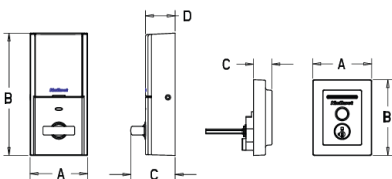

### Especificaciones:

<b>Preparación de la puerta</b>	Orificio frontal 2 1/8" (54mm) diámetro Orificio pestillo 1" (25mm) diámetro
<b>Centro a Puerta (Backset)</b>	Ajustable 2 3/8" (60mm) o 2 3/4" (70mm)
<b>Grosor de puerta</b>	Estándar 1 3/8" - 2" (35 - 51mm)
<b>Cilindro</b>	SmartKey Security™
<b>Manejo de puerta</b>	Reversible para puertas derechas o izquierdas

### Dimensiones:

Contemporary	A	B	C	D
Interior	2 23/32" (69 mm)	5 25/32" (147 mm)	2 2/32" (53 mm)	1 15/32" (36 mm)
Exterior	2 25/32" (71 mm)	3 3/16" (91 mm)	7/8" (22 mm)	---