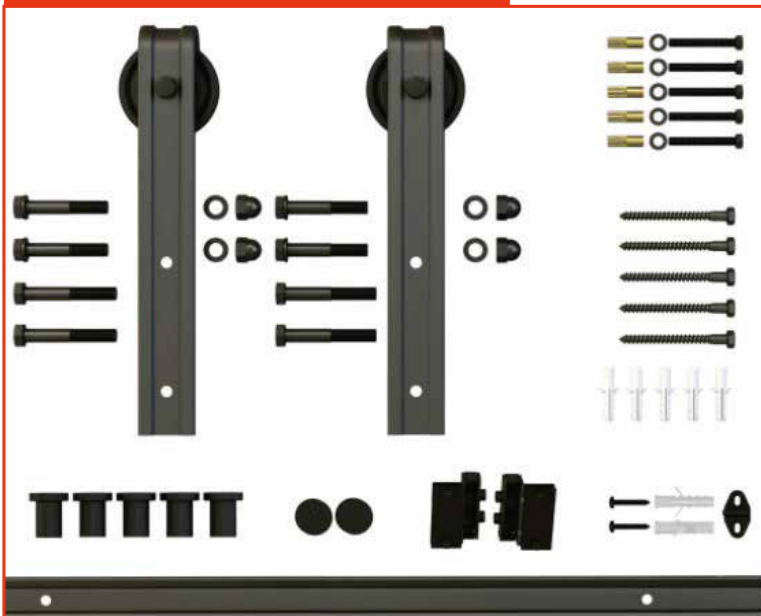

KIT DE RIELES

Para puertas tipo granero

Características

- ✓ Fácil instalación y mantenimiento.
- ✓ Rodamientos de alto rendimiento y silenciosos.
- ✓ Fabricado en acero de carbono.
- ✓ Acabado en pintura electrostática.
- ✓ Freno a ambos lados.
- ✓ Incluye manual.

Color negro

Soporta puertas de hasta 40 kg

Tamaño: 200 cm largo 29 cm alto

Incluye todos los herrajes necesarios para instalar una puerta tipo granero.

Componentes

Vista armada

El placer de la armonía en tus espacios.