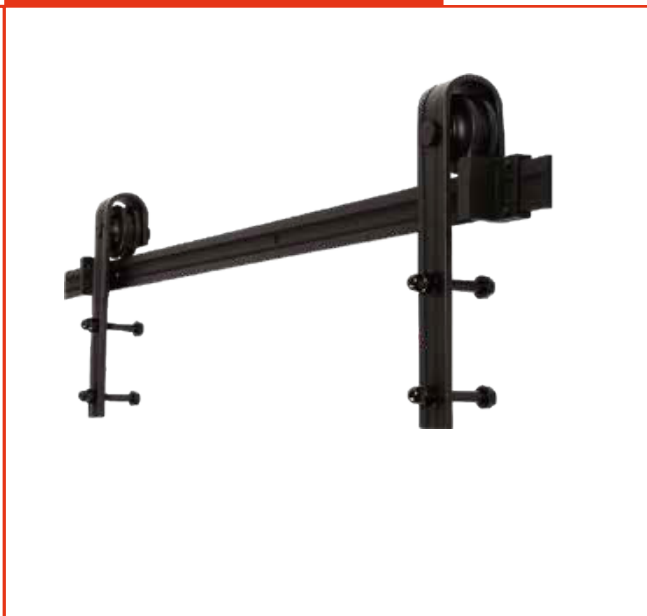

KIT DE RIELES

Para puertas tipo granero

Características

- ✓ Fácil instalación y mantenimiento.
- ✓ Rodamientos de alto rendimiento y silenciosos.
- ✓ Fabricado en acero de carbono.
- ✓ Acabado en pintura electrostática.
- ✓ Freno a ambos lados.
- ✓ Incluye manual.

Color negro

Soporta puertas de hasta 40 kg

Tamaño: 200 cm largo 29 cm alto

Incluye todos los herrajes necesarios para instalar una puerta tipo granero.

Componentes

Vista armada

El placer de la armonía en tus espacios.