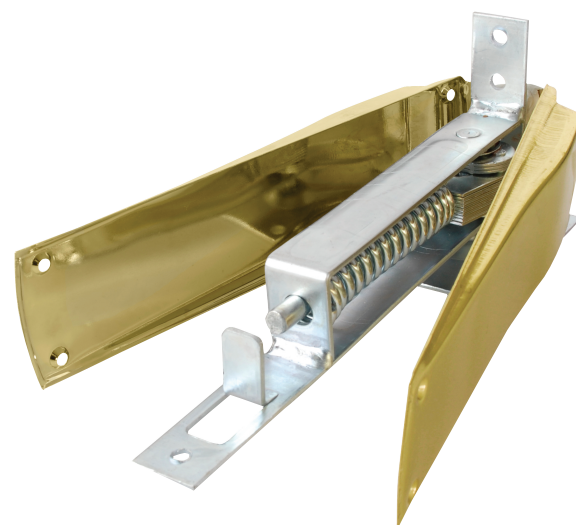

## BISAGRA PISO VAIVÉN

### • DIMENSIONES DE LA PIEZA(mm)

Medidas aprox. en mm.

Referencia	A	B	C	D	E	F	G
PISO	69,0	88,0	25,2	77,4	236,4	230,0	54,5

### • PROPIEDADES

Permite que la puerta permanezca abierta o cerrada.  
Puede instalarse en puertas de madera, aluminio o metal.  
Se suministra con tapas, tornillos, pivote e instrucciones.