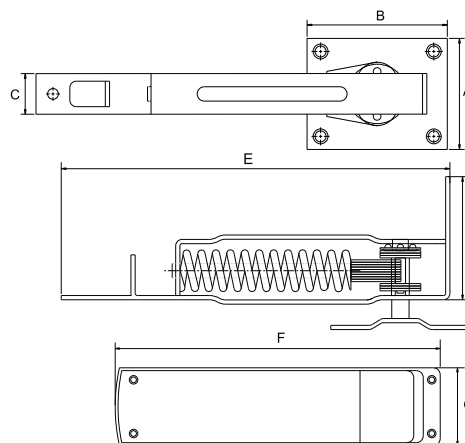

### • DIMENSIONES DE LA PIEZA(mm)

Medidas aprox. en mm.

Referencia	A	B	C	D	E	F	G
PISO	69,0	88,0	25,2	77,4	236,4	230,0	54,5

### • PROPIEDADES

Permite que la puerta permanezca abierta o cerrada.  
Puede instalarse en puertas de madera, aluminio o metal.  
Se suministra con tapas, tornillos, pivote e instrucciones.

### • UNIDAD DE VENTA

Unidad.

NOTA:

Tenga en cuenta que el ángulo máximo de apertura de la puerta es de 90° hacia cada lado.