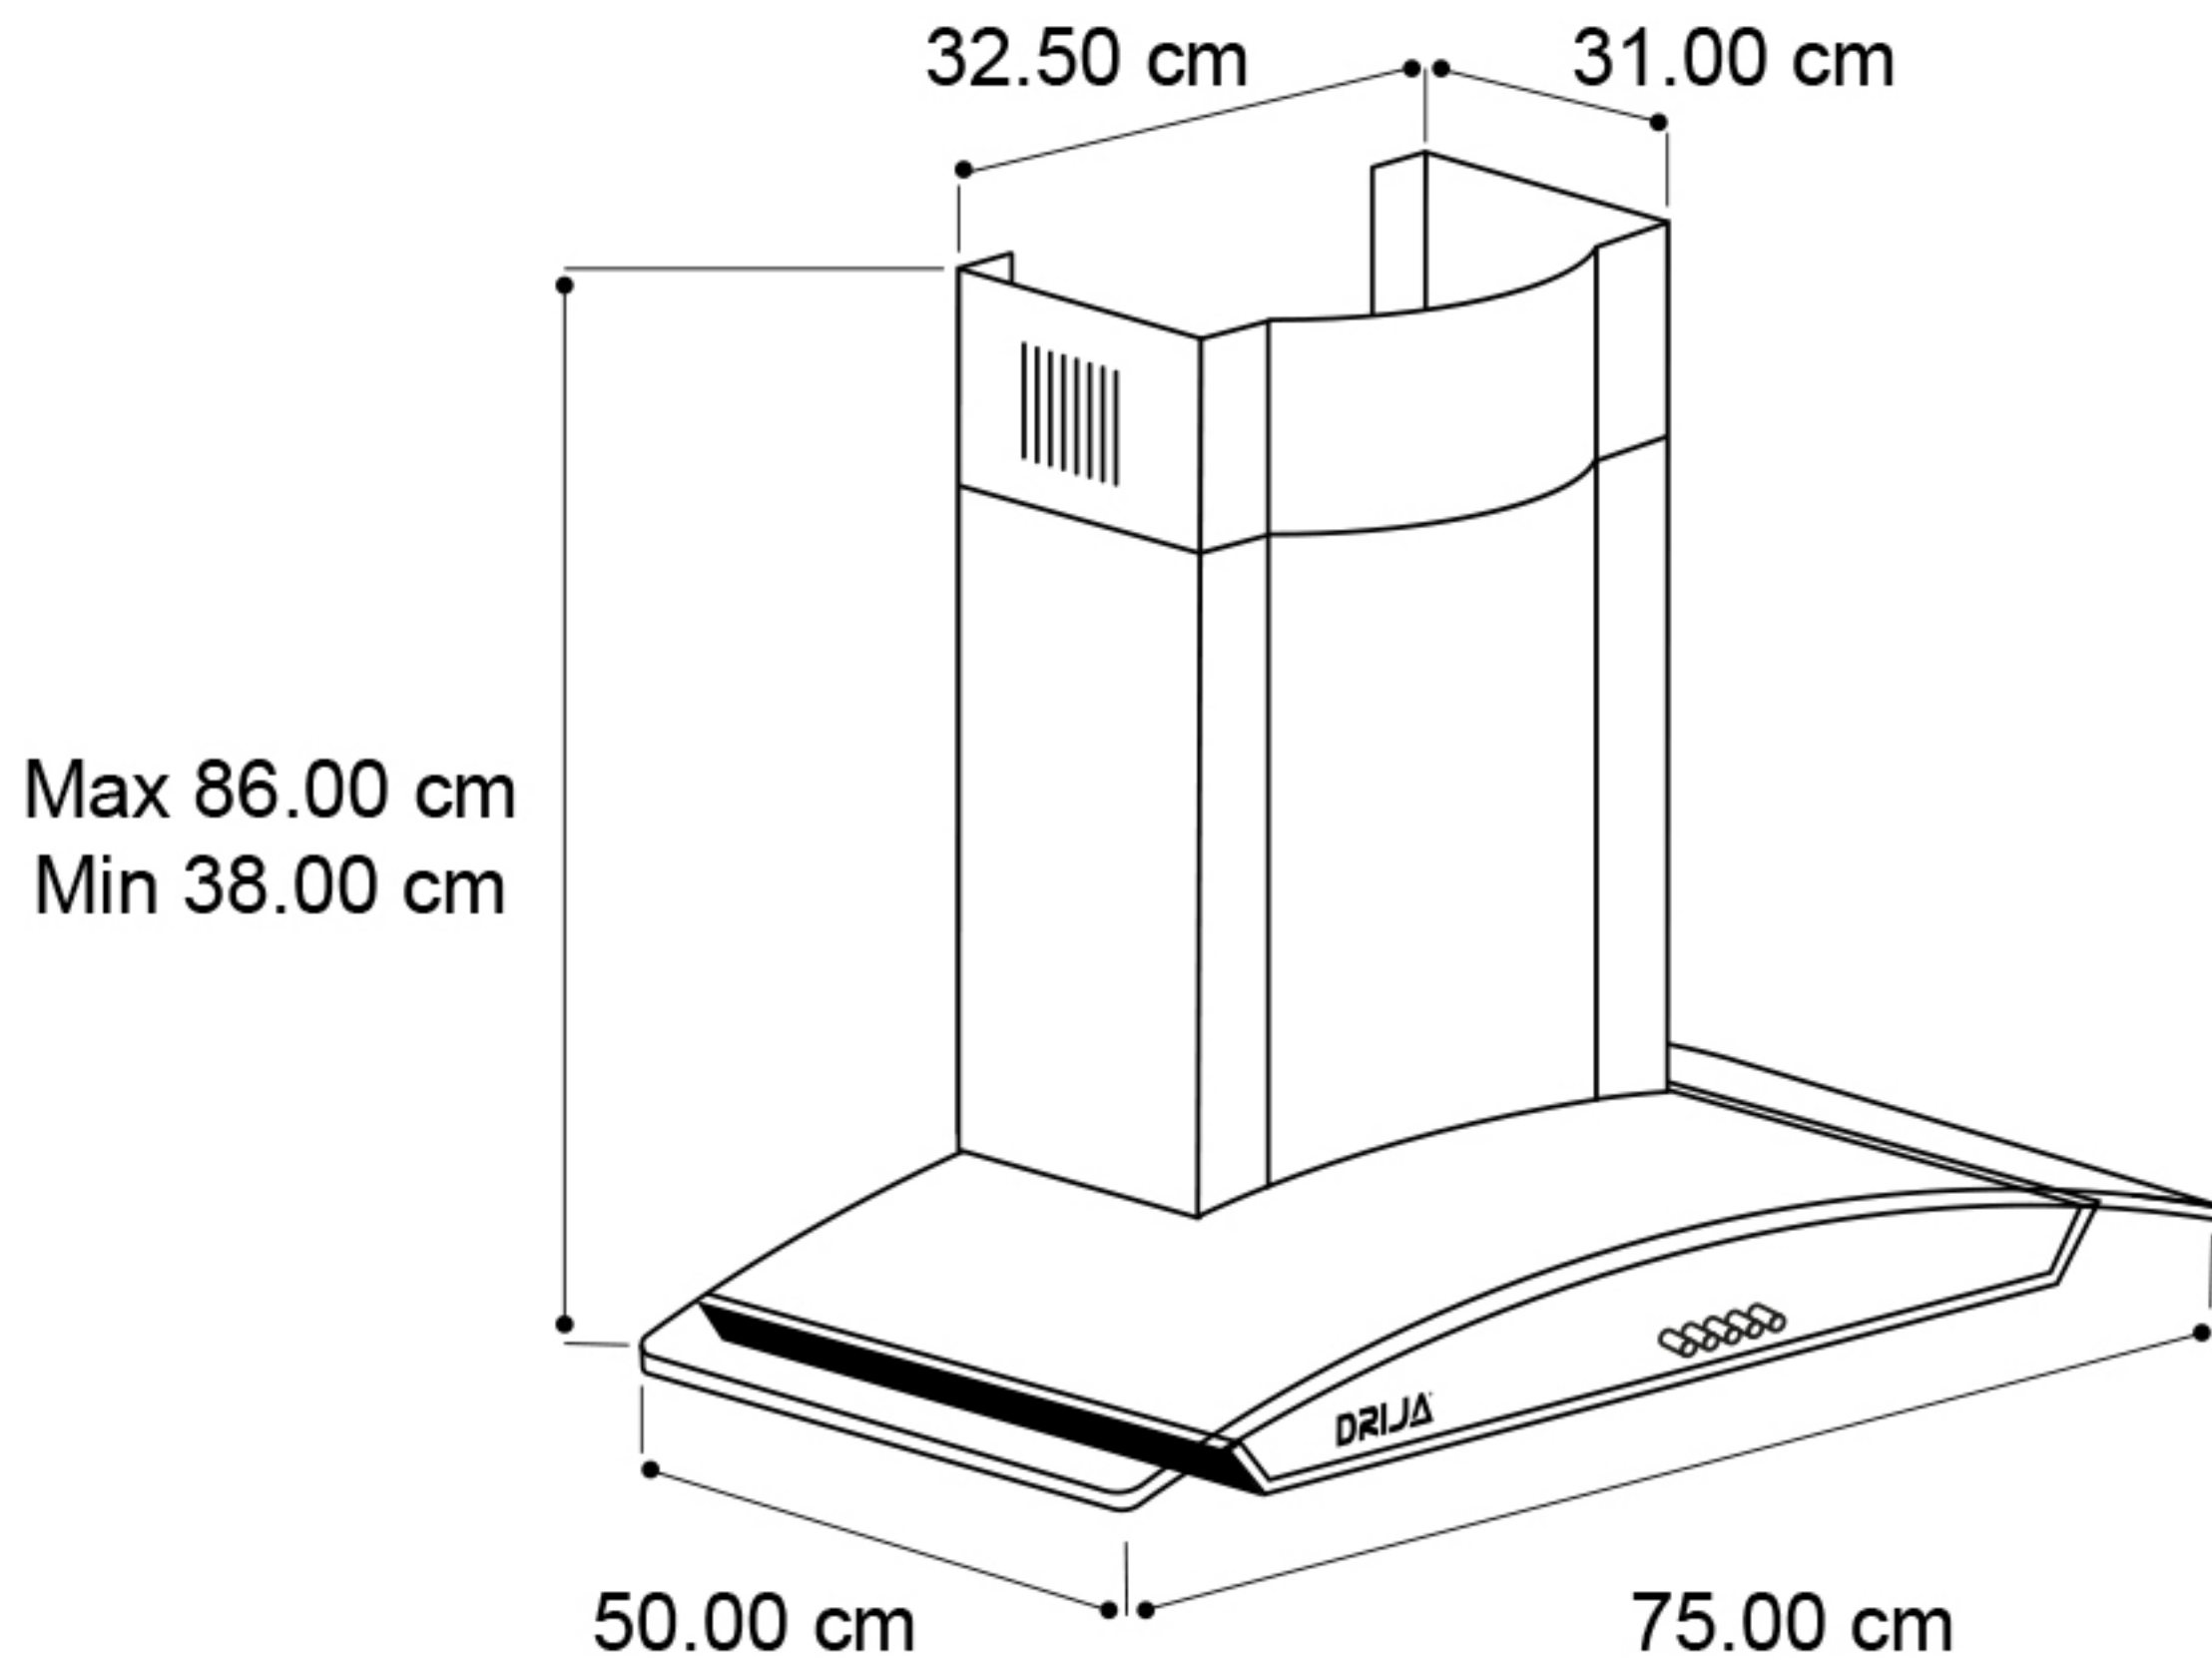

Contiene

- 2 Piezas de Chimenea
- 1 Tubo de Escape al Exterior (instalación opcional)

Datos de Consumo

- Capacidad de Extracción hasta 500m³/h
- Alimentación 110V-120V - 60 Hz
- 130 Watts

www.DrijaInternational.com

Escala en cm

Medidas Internas

DRIJA®