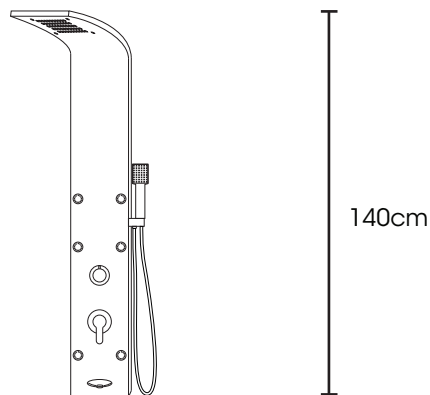

## Especificaciones

Material: Acero inoxidable  
Acabado: Acero inoxidable cepillado  
Presión de agua (PSI): 176  
Flujo de agua (LPM): 6.5-7 L/min  
Ciclos de vida: 70000  
Rosca de conexión: 1/2"  
Material del cartucho: Cerámica  
Incluye manguera: Si  
Material de la manguera: Acero inoxidable 201  
Largo de la manguera: 1.2 m  
Numero de patrones de rociado: 1  
Cabeza de ducha integrada: Si  
Material de la cabeza de ducha: ABS  
Diámetro de la ducha: 160x75 mm  
Ducha de mano: Si  
Diámetro de la ducha de mano: 160x75 mm  
Brazo de ducha: No  
Tipo de manija: Manija  
Material de la manija: Aleación de zinc  
Material del panel: Acero inoxidable 305  
Cantidad de boquillas: 50  
Material de la boquilla: TPR  
Material del cuello: ABS  
Válvula desviadora: Latón

## Tamaño

22x45x140 cm

## Empaque

Cant. Master carton: 1  
White Box + Sticker Label  
Empaque: 153x42.5x22.5cm  
Master carton 1: 153x42.5x22.5cm  
Peso neto 1: 9kg  
Peso bruto 1: 11kg

## Referencia

06-09-004 Plateado

22cm