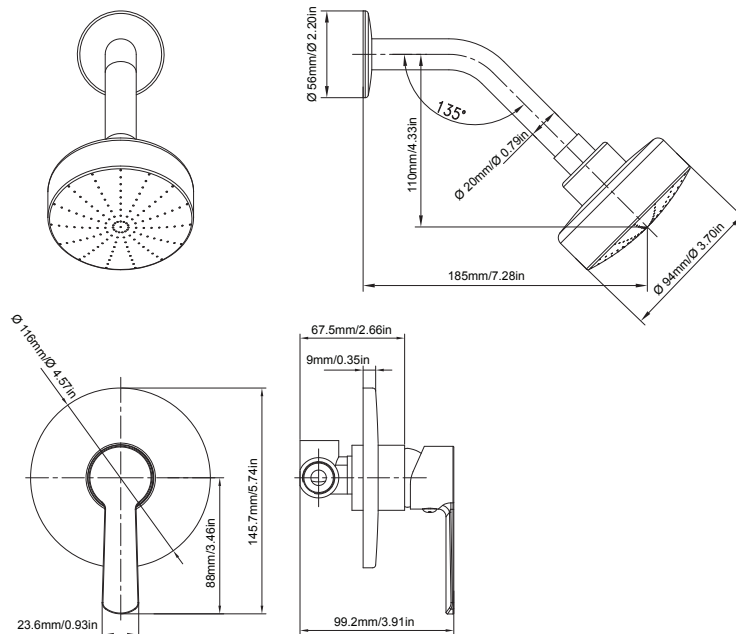

Empaque

Cant. Master carton: 12
Color Box
Empaque: 21x20x12cm
Master carton 1: 44.5x41.5x35cm
Peso neto 1: 24kg
Peso bruto 1: 27kg