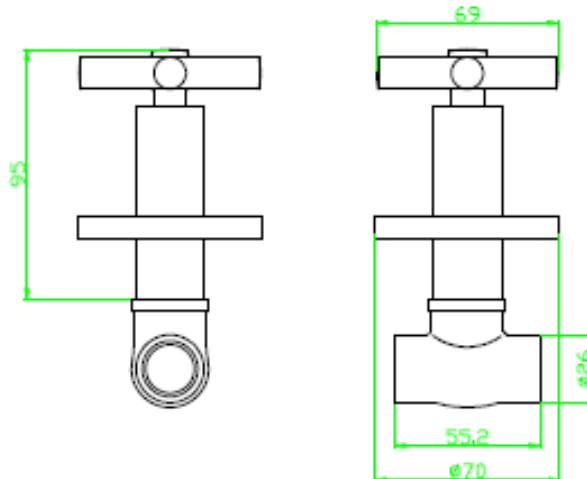

Dimensions / Dimensiones

PROJECT / PROYECTO: _____

CONTRACTOR / CONTRATISTA: _____

NOTES / NOTAS: _____

PfISTER

Deja fluir tu
Inspiración