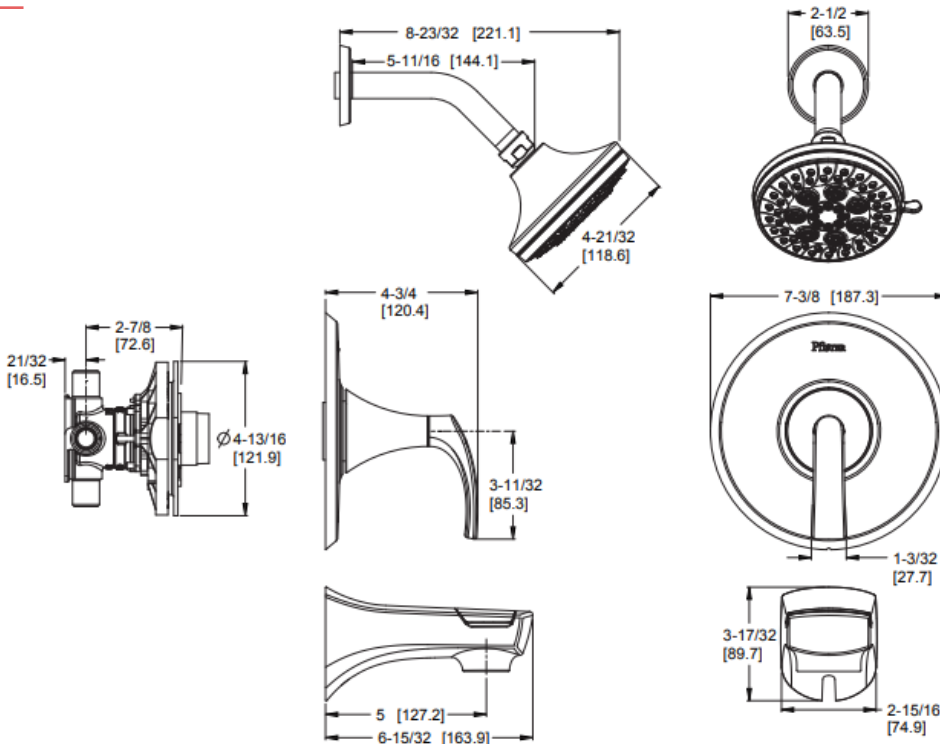

# KARCI™

8P8-WS2-KASB Finish(B)  
8P8-WS2-KASC Finish(C)  
8P8-WS2-KASBG Finish(BG)

## Tub & Shower Trim with Valve Ducha Tina con válvula

## FEATURES / CARACTERÍSTICAS

- Brass Ball Joint
- Easy to Clean Nozzles
- Securefit™ with Anti
- Handle Wobble
- Includes OX8 Valve
- Quick Connect Tub Spout
- Temperature Limit Stop
- 3 Function Showerhead (Full Spray, Massage, Restore™ Customizable Spray Technology)
- Spot Defense™ Finish Resists Spots and Fingerprints (GS Finish Only)
- Perfect Temp
- Pressure Balanced Valve Included
- Pforever Seal Ceramic Disc Valve
- Hecho de latón
- Boquillas fáciles de limpiar
- Securefit™ con Anti
- Manejar Wobble
- Incluye válvula OX8
- Caño de bañera de conexión rápida
- Parada de límite de temperatura
- Cabezal de ducha de 3 funciones
- El acabado Spot Defense™ resiste las manchas y huellas digitales (solo acabado GS)
- Temperatura perfecta
- Válvula de presión equilibrada incluida
- Válvula de disco de cerámica Pforever Seal

## DIMENSIONS / DIMENSIONES