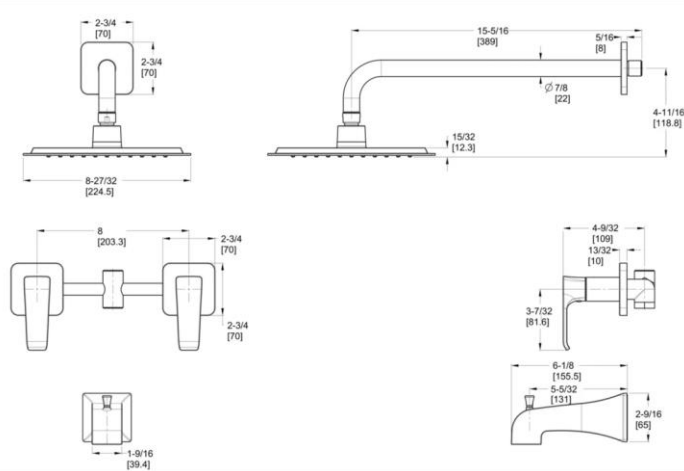

## FEATURES / CARACTERÍSTICAS

- FEATURES / CARACTERÍSTICAS
- All Metal Construction
- EZ Clean™
- Raincan Showerhead
- Tub Spout with Diverter
- Pforever Seal Ceramic Disc Valve: Features Advanced
- Ceramic Disc Valve Technology with a Never Leak Guarantee
  
- Construcción 100% metálica
- EZ Clean™
- Cabeza de ducha grande con diseño plano tipo lluvia
- Salida de tina con desviador integrado
- Válvula de presión estándar de 4 puertos, con disco cerámico de 35mm de tecnología avanzada y garantía de cero fugas.

## Dimensions / Dimensiones

### Flow Rate

4.5 GPM A 18 PSI

PROJECT / PROYECTO: \_\_\_\_\_

CONTRACTOR / CONTRATISTA: \_\_\_\_\_

NOTES / NOTAS: \_\_\_\_\_

PfISTER.