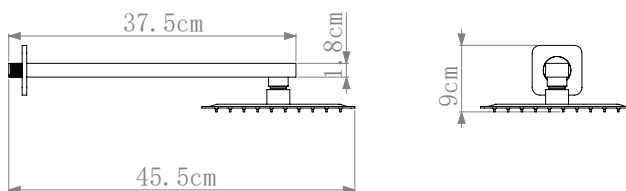

## Especificaciones

Material: Acero inoxidable  
Acabado: Cromado  
Forma: Cuadrada  
Numero de modalidades de riego: 1  
Patrón de riego: Lluvia  
Rosca de conexión: 1/2"  
Cantidad de boquillas: 57  
Material de las boquillas: Silicon  
Tipo de Montaje: De pared  
Ciclos de Vida: 200000  
Tasa de flujo (LPM): 23,78  
Presión de agua (PSI): 40  
Material del cuerpo: Acero inoxidable  
Material de la cabeza de ducha: Acero inoxidable  
Material del cartucho:  
Manijas: 0  
Largo de la barra: 35 cm  
Incluye Lavapiés: No

## Tamaño

40x20x20 cm

## Empaque

Cant. Master carton: 10  
Color Box  
Empaque: 35x26.5x7.5cm  
Master carton 1: 55x36.5x39.5cm  
Peso neto 1: 13kg  
Peso bruto 1: 16kg