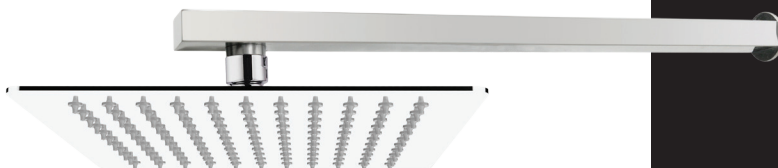

## Características

1 Función  
Barra de conexión de acero inoxidable  
Boquillas se limpian frotando  
Fácil de instalar

## Especificaciones

Material: Acero inoxidable  
Acabado: Cromado  
Forma: Cuadrada  
Numero de modalidades de riego: 1  
Patrón de riego: Lluvia  
Rosca de conexión: 1/2"  
Cantidad de boquillas: 57  
Material de las boquillas: Silicon  
Tipo de Montaje: De pared  
Ciclos de Vida: 200000  
Tasa de flujo (LPM): 23,78  
Presión de agua (PSI): 40  
Material del cuerpo: Acero inoxidable  
Material de la cabeza de ducha: Acero inoxidable  
Material del cartucho:  
Manijas: 0  
Largo de la barra: 35 cm  
Incluye Lavapiés: No

## Tamaño

40x20x20 cm