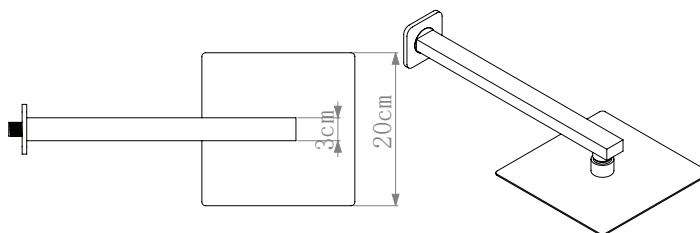

Empaque

Cant. Master carton: 10
Color Box
Empaque: 35x26.5x7.5cm
Master carton 1: 55x36.5x39.5cm
Peso neto 1: 13kg
Peso bruto 1: 16kg