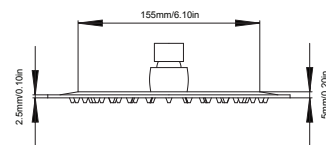

Cabeza de ducha

AQUA
nuova

Características

1 Función
Diseño ultra delgado
Angulo ajustable
Boquillas se limpian frotando
Fácil de instalar

Especificaciones

Material: Acero inoxidable
Acabado: Pulido
Forma: Redonda
Numero de modalidades de riego: 1
Patrón de riego: Lluvia
Rosca de conexión: 1/2"
Cantidad de boquillas: 90
Material de la boquilla: Silicon
Tipo de acero inoxidable: 201
Tipo de montaje: Techo
Ciclos de vida: 200000
Tasa de flujo (LPM): 7
Presión de agua (PSI): 120
Material del cuerpo: Acero Inoxidable

Tamaño

20 cm

Empaque

Cant. Master carton: 10
Blister
Empaque: 22x21x7.5cm
Master carton 1: 23x43x38.5cm
Peso neto 1: 5.6kg
Peso bruto 1: 7.6kg

Referencia

06-12-033