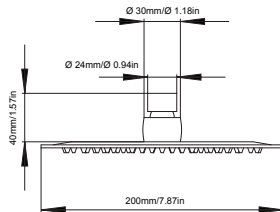

Cabeza de ducha

AQUA
nuova

Características

1 Función
Diseño ultra delgado
Angulo ajustable
Boquillas se limpian frotando
Fácil de instalar

Especificaciones

Material: Acero inoxidable
Acabado: Pulido
Forma: Redonda
Numero de modalidades de riego: 1
Patrón de riego: Lluvia
Rosca de conexión: 1/2"
Cantidad de boquillas: 90
Material de la boquilla: Silicon
Tipo de acero inoxidable: 201
Tipo de montaje: Techo
Ciclos de vida: 200000
Tasa de flujo (LPM): 7
Presión de agua (PSI): 120
Material del cuerpo: Acero Inoxidable

Tamaño

20 cm

Empaque

Cant. Master carton: 10
Blister
Empaque: 22x21x7.5cm
Master carton 1: 23x43x38.5cm
Peso neto 1: 5.6kg
Peso bruto 1: 7.6kg

Referencia

06-12-033