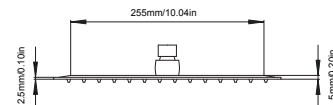

Empaque

Cant. Master carton: 10
Blister
Empaque: 33x33x7.5cm
Master carton 1: 35x67x38.5cm
Peso neto 1: 14.7kg
Peso bruto 1: 16.7kg