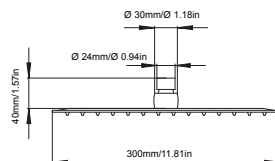

Empaque

Cant. Master carton: 10
Blister
Empaque: 33x33x7.5cm
Master carton 1: 35x67x38.5cm
Peso neto 1: 14.7kg
Peso bruto 1: 16.7kg