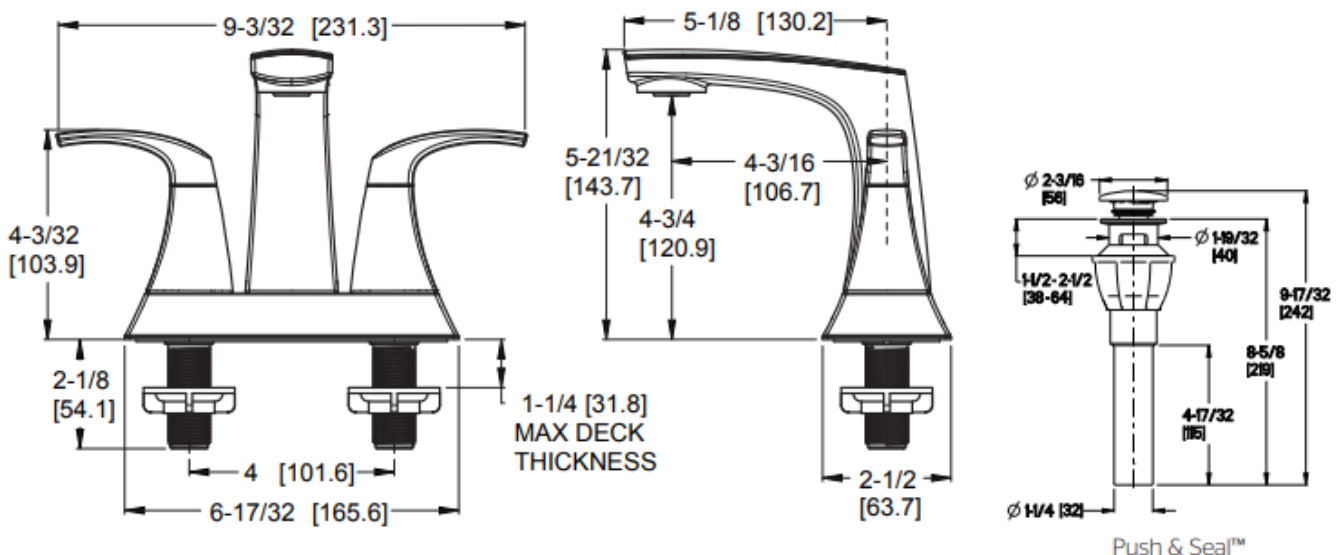

# KARCI™

LF-048-KABB Finish(BB)  
LF-048-KACC Finish(CC)  
LF-048-KAGS Finish(GS)

Single Control Lavatory Faucet  
Grifo monomando para baño

## FEATURES / CARACTERÍSTICAS

- Spot Defense Finish Resists Spots and Fingerprints (GS Finish Only)
  - All Metal Construction
  - Fixed Hubs
  - Mounting Hardware Included
  - TiteSeal™ Deckplate
  - Push & Seal™ Pop-Up
- 
- El acabado Spot Defense resiste manchas y huellas dactilares (solo acabado GS)
  - Toda la construcción de metal
  - Hubs fijos
  - Herraje de montaje incluido
  - Placa de cubierta TiteSeal™
  - Ventana emergente Push & Seal™

## DIMENSIONS / DIMENSIONES