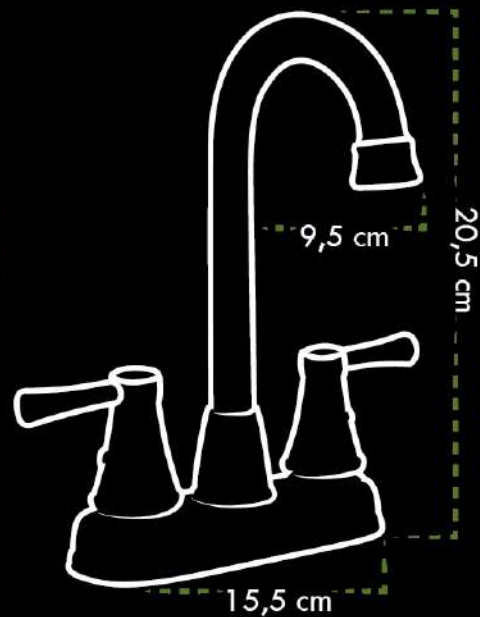

BMF-8604

GRUPO PARA LAVAMANOS 4"
Basin group 4"

CUERPO/Body
Bronce/Bronze
CUELLO/Spout
Acero inox./Stainless steel
MANILLA/Handle
Zinc
CUBIERTA/Cover
Acero inox./Stainless steel
AIREADOR/Water outlet
ABS

CARTUCHO/Cartridge
Cerámico 1/4" de vuelta/
Ceramic 1/4" turn
PESO/Weigth
800 g
ACABADO:
Cromado/Chrome plating

MEZCLADOR AGUA ●●