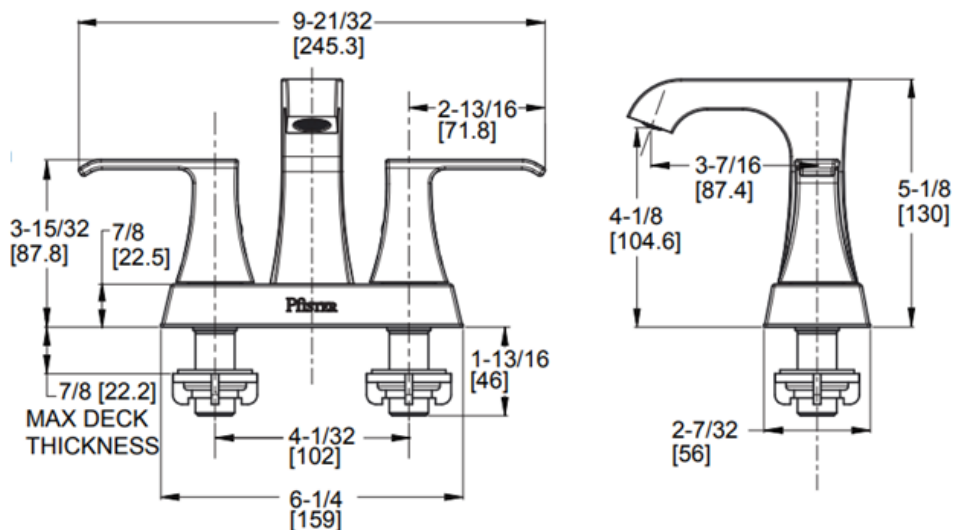

## FEATURES / CARACTERÍSTICAS

- All Metal Construction
- One Hole Installation
- Pop-Up Sold Separately
- Pforever Seal Ceramic Disc Valve-Features Advanced
- Ceramic Disc Valve Technology with a Never Leak Guarantee.
- Construcción 100% metálica
- Para instalación a 1 orificio
- Desagüe se vende por separado
- Válvula de disco cerámico con tecnología avanzada y garantía de cero fugas.

## Dimensions / Dimensiones