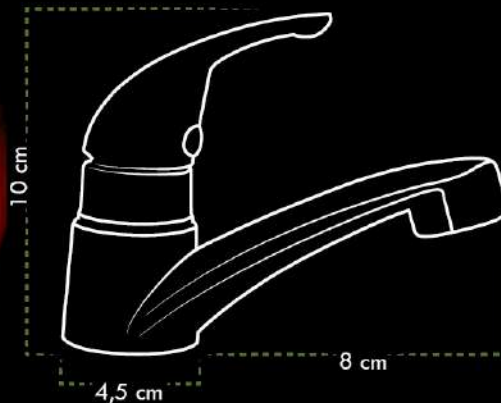

**BPL-2801**

LLAVE PARA LAVAMANOS 1/2"  
*Basin faucet 1/2"*

CUERPO/*Body*  
ABS  
MANILLA/*Handle*  
ABS  
AIREADOR/*Water outlet*  
ABS

CARTUCHO/*Cartridge*  
Cerámico/*Ceramic*

PESO/*Weight*  
100 g  
ACABADO:  
Cromado/*Chrome plating*