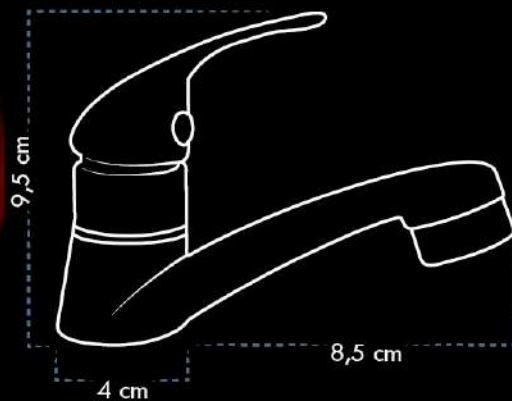

MET-027

MONOMANDO PARA LAVAMANOS
Basin faucet

CUERPO/Body
Zinc
MANILLA/Handle
Zinc
SALIDA/Water outlet
ABS

CARTUCHO/Cartridge
Cerámico/Ceramic

PESO/Weight
230 g

AGUA ●