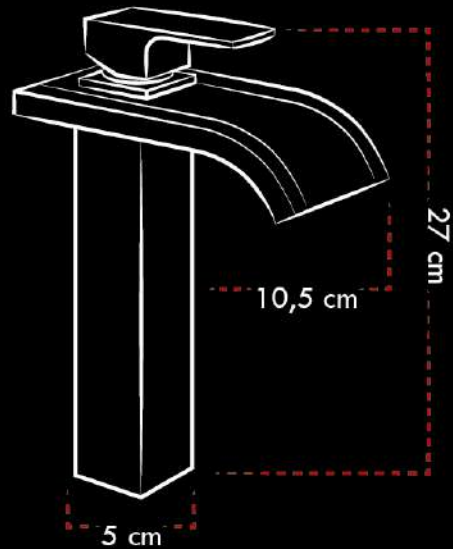

PRI-509

MONOMANDO PARA LAVAMANOS
Basin mixer

AYAS

CUERPO/Body
Bronce/Bronze
MANILLA/Handle
Zinc
DISCO DE VIDRIO CLARO/
Clear glass disk

CARTUCHO/Cartridge
Cerámico/Ceramic
PESO/Weight
1,43 Kg
ACABADO:
Cromado/Chrome plating

INFO
Tipo cascada / Waterfall faucet

INCLUYE 2 MANGUERAS CONECTORAS DE ACERO INOX. 30 cm
DE 1/2"/HOSE IN STAINLESS STEEL, ONE PAIR 30 cm 1/2"

MEZCLADOR AGUA ●●