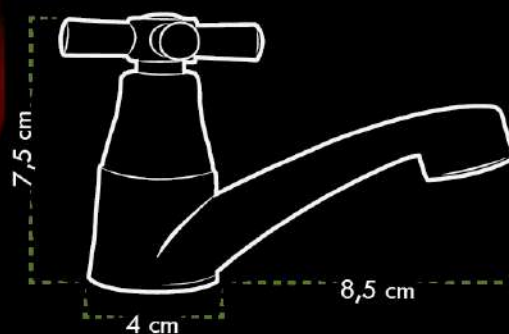

BPL-2304

LLAVE PARA LAVAMANOS 1/2"
Basin faucet 1/2"

CUERPO/Body
ABS
MANILLA/Handle
ABS
AIREADOR/Water outlet
ABS

CARTUCHO/Cartridge
Cerámico 1/4" de vuelta/
Ceramic 1/4" turn

PESO/Weigth
80 g

INFO
Manilla tipo cruceta