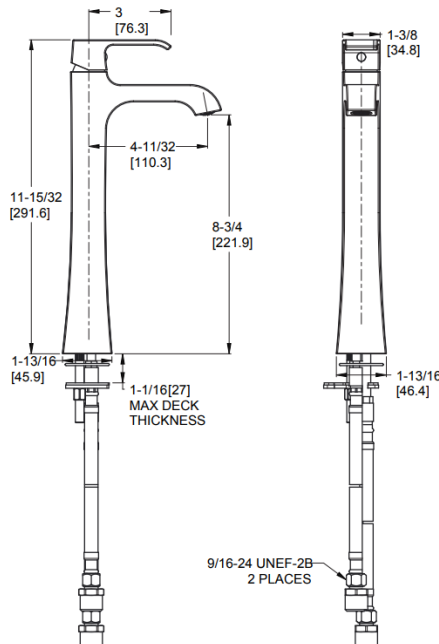

- Construcción 100% metálica
- Para instalación a 1 orificio
- Desagüe se vende por separado
- Válvula de disco cerámico con tecnología avanzada y garantía de cero fugas.

040BALC

Pfirst Series™

Single Control Vessel Faucet

Grifería monocomando para lavamanos tipo vessel

Warranty / Garantía

- 25 Year Mechanical & 5 Year Pfinish Warranty
- 25 años mecánicos y 5 años en acabado.

Dimensions / Dimensiones

Flow Rate

2.90 ~2.95GPM

PROJECT / PROYECTO: