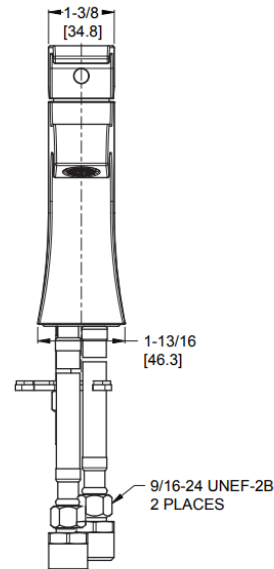

FEATURES / CARACTERÍSTICAS

- All Metal Construction
- One Hole Installation
- Pop-Up Sold Separately
- Pforever Seal Ceramic Disc Valve-Features Advanced
- Ceramic Disc Valve Technology with a Never Leak Guarantee.
- Construcción 100% metálica
- Para instalación a 1 orificio
- Desagüe se vende por separado
- Válvula de disco cerámico con tecnología avanzada y garantía de cero fugas.

Warranty / Garantía

- 25 Year Mechanical & 5 Year Pfinish Warranty
- 25 años mecánicos y 5 años en acabado.

Dimensions / Dimensiones

Flow Rate
2.90 ~2.95GPM