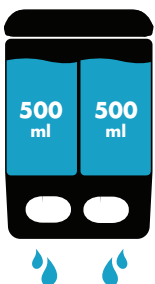

Double

Dispensador de Jabón

AQUA
nuova

Características

Capacidad 1000 ml
Con botón
2 compartimientos separados
Ideal para baños y cocinas
Incluye accesorios de fijación

Especificaciones

Material: Poliestireno
Acabado: Brillante
Tipo de montaje: De pared

Especificaciones Eléctricas

Operado a baterías: No

Tamaño

14.2x8x19 cm

Empaque

Cant. Master carton: 30
Color Box
Empaque: 15 x 9 x 21 cm
Master carton 1: 49,5 x 44 x 47 cm
Peso neto 1: 13 kg
Peso bruto 1: 14 kg

Referencia

06-29-060   Blanco

Con botón