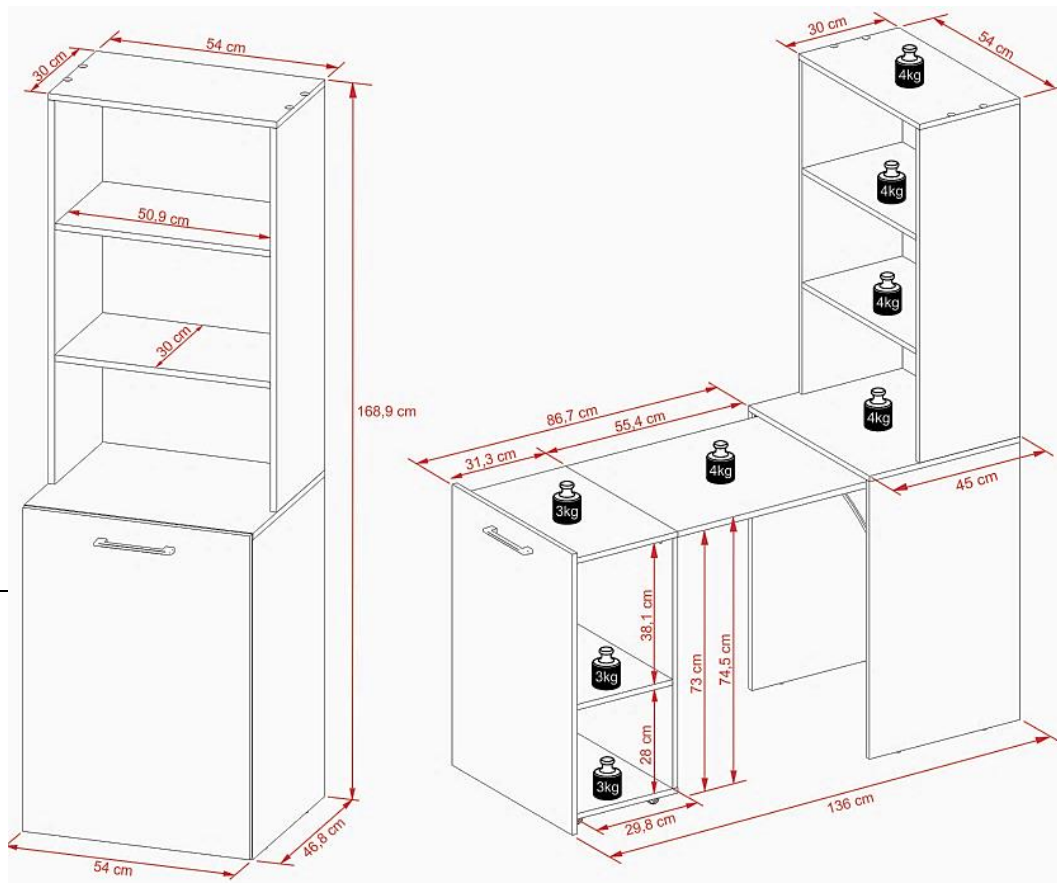

CARACTERÍSTICAS / FEATURES

Código / Code	ME4171
Producto / Product	Mesa multifuncional / multifunctional desk
Categoría / Category	Sala de estar, oficina de correos, oficina y dormitorio Living room, home office, office and dorm
Línea / Line	Organización y decoración / Organization and decoration
Código Arancelario / HS Code	94033000

INFORMACIONES GENERALES / GENERAL INFORMATION

Material	MDP 15mm
Revestimiento / Finishing	BP
Puertas / Doors Cajon / Drawers	01 Cajon / 1 Drawer
Patas / Foot	No posee / Don't have
Tiradores / Handles	1 tirador / 1 handle
Bisagra / Hingle	metálico / metallic
Fijación - Piezas / Fixing parts	Minifix, clavija, tornillos / Minifix screws, pegs, screw
Tiempo de montaje / Assembly Time	45 minutos - 1 persona / 45 minutes - 1 person
Montaje Reversible / Reversible Assembling	No posee / Don't have
Dimensiones / Dimensions (A x L x P)	168,5 x 54 x 46,8 cm
Peso Neto / Net Weight	37,10 kgs
Peso Bruto / Gross Weight	38,10 kgs
Dimensiones empaque / Packaging Dimensions (A x L x P)	94 x 61 x 14,5 cm
Cubicage / Cubic Meters	0,083143 m ³
Cantidad de volúmenes / Packaging quantity	1
Contenido del empaque / Package Content	Producto, manual de ensamble, kit de herrajes / Product, assembly manual, hardware kit

Dimensiones y peso soportado / Dimensional and weight supported

* Peso soportado calculado considerando su carga distribuida igualmente sobre la pieza / Weight supported calculated considering its load equally distributed on the piece.