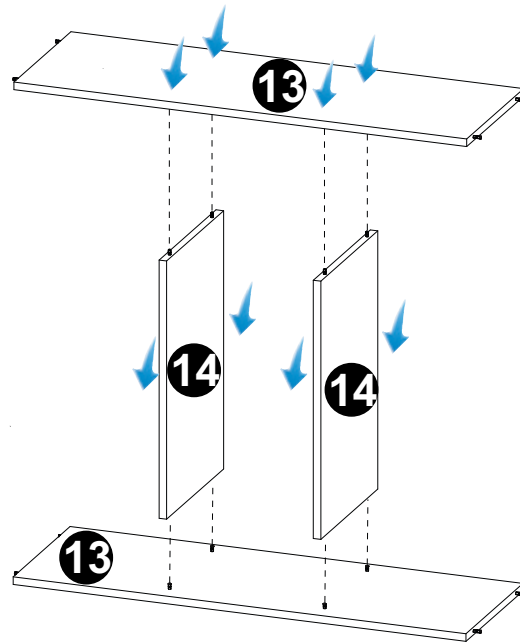

Lista de Peças / List of pieces / Lista de piezas

| CÓD | DESCRIÇÃO | DESCRIPTION | DESCRIPCION | QTD | M. PRIMA | DIMENSÕES | CÓD |
|-----|------------------|--------------|-------------------|-----|----------|------------|--------|
| 01 | Tampo Bancada | BenchTop | Tapa Trabajo | 1 | MDP 15mm | 540x450x15 | 704171 |
| 02 | Tampo | Top | Tapa | 1 | MDP 15mm | 313x500x15 | 714170 |
| 03 | Tampo Mesa | Table Top | Tapa Mesa | 1 | MDP 15mm | 600x500x15 | 724170 |
| 04 | Lateral Direita | Right Side | Lateral Derecha | 1 | MDP 15mm | 754x450x15 | 304170 |
| 05 | Lateral Esquerda | Left Side | Lateral Izquierda | 1 | MDP 15mm | 754x450x15 | 314170 |
| 06 | Lateral Menor | Minor Side | Lateral Menor | 1 | MDP 15mm | 676x500x15 | 324170 |
| 07 | Costa | Back | Revés | 1 | MDP 15mm | 509x360x15 | 404170 |
| 08 | Base | Base | Base | 1 | MDP 15mm | 313x500x15 | 104170 |
| 09 | Frente | Front | Frente | 1 | MDP 15mm | 763x536x15 | 84170 |
| 10 | Prateleira | Shelf | Prateleira | 1 | MDP 15mm | 298x500x15 | 204170 |
| 11 | Travessa | Traverse | Travessa | 1 | MDP 15mm | 297x98x15 | 604170 |
| 12 | Tampo Superior | UpperTop | Tapa Superior | 1 | MDP 15mm | 540x300x15 | 714171 |
| 13 | Lateral | Side | Lateral | 2 | MDP 15mm | 900x300x15 | 304171 |
| 14 | Prateleira Maior | Larger Shelf | Prateleira Major | 2 | MDP 15mm | 509x300x15 | 204171 |
| 15 | Costa Superior | Upper Back | Revés Superior | 3 | MDF 3mm | 530x306x03 | 404171 |

Ferramentas | Tools | Herramientas

90mm

08

09

10

11