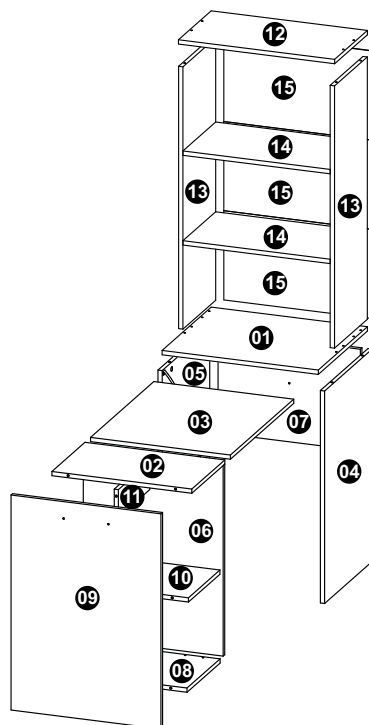

Lista de Peças / List of pieces / Lista de piezas

| CÓD | DESCRIÇÃO | DESCRIPTION | DESCRIPCION | QTD | M. PRIMA | DIMENSÕES | CÓD |
|-----|------------------|--------------|-------------------|-----|----------|------------|--------|
| 01 | Tampo Bancada | BenchTop | Tapa Trabajo | 1 | MDP 15mm | 540x450x15 | 704171 |
| 02 | Tampo | Top | Tapa | 1 | MDP 15mm | 313x500x15 | 714170 |
| 03 | Tampo Mesa | Table Top | Tapa Mesa | 1 | MDP 15mm | 600x500x15 | 724170 |
| 04 | Lateral Direita | Right Side | Lateral Derecha | 1 | MDP 15mm | 754x450x15 | 304170 |
| 05 | Lateral Esquerda | Left Side | Lateral Izquierda | 1 | MDP 15mm | 754x450x15 | 314170 |
| 06 | Lateral Menor | Minor Side | Lateral Menor | 1 | MDP 15mm | 676x500x15 | 324170 |
| 07 | Costa | Back | Revés | 1 | MDP 15mm | 509x360x15 | 404170 |
| 08 | Base | Base | Base | 1 | MDP 15mm | 313x500x15 | 104170 |
| 09 | Frente | Front | Frente | 1 | MDP 15mm | 763x536x15 | 84170 |
| 10 | Prateleira | Shelf | Prateleira | 1 | MDP 15mm | 298x500x15 | 204170 |
| 11 | Travessa | Traverse | Travessa | 1 | MDP 15mm | 297x98x15 | 604170 |
| 12 | Tampo Superior | UpperTop | Tapa Superior | 1 | MDP 15mm | 540x300x15 | 714171 |
| 13 | Lateral | Side | Lateral | 2 | MDP 15mm | 900x300x15 | 304171 |
| 14 | Prateleira Maior | Larger Shelf | Prateleira Major | 2 | MDP 15mm | 509x300x15 | 204171 |
| 15 | Costa Superior | Upper Back | Revés Superior | 3 | MDF 3mm | 530x306x03 | 404171 |