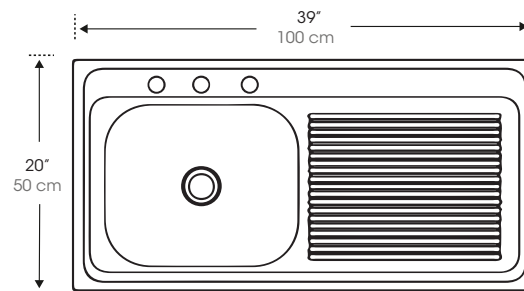

Especificaciones

Material: Acero inoxidable
Acabado: Pulido
Tipo de montaje: Sobreponer
Tipo de Acero inoxidable: 201
Calibre: 0.6 mm
Forma del fregadero: Rectangular
Numero de orificios para grifería: 3
Cubierta de orificios: Si
Orificio del drenaje: 3 1/2"
Cesta de drenaje: No
Numero de tazas: 1
Profundidad de la taza: 14.5 cm

Tamaño

100x50 cm

Empaque

Cant. Master carton: 5
Kraff Box
Empaque: 100 x 50 x 16,4 cm
Master carton 1: 102 x 53 x 30 cm
Peso neto 1: 15 kg
Peso bruto 1: 18,5 kg

Referencia

15-24-085