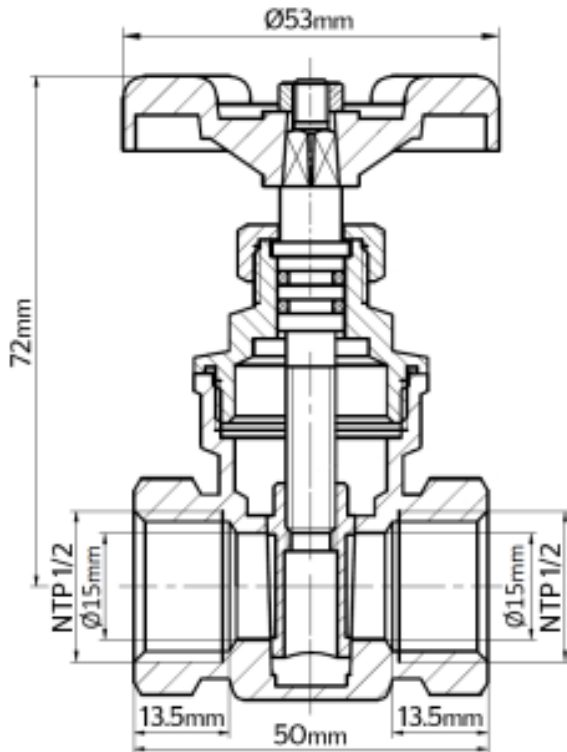

Gate Valve 1/2"

Válvula de Compuerta – 1/2"

V05020D

- Presión de 200 PSI
- Rosca de 1/2" (13mm)
- Caja Master de 60 piezas
- 2 Años de garantía en mecanismo

Deja fluir tu
Inspiración