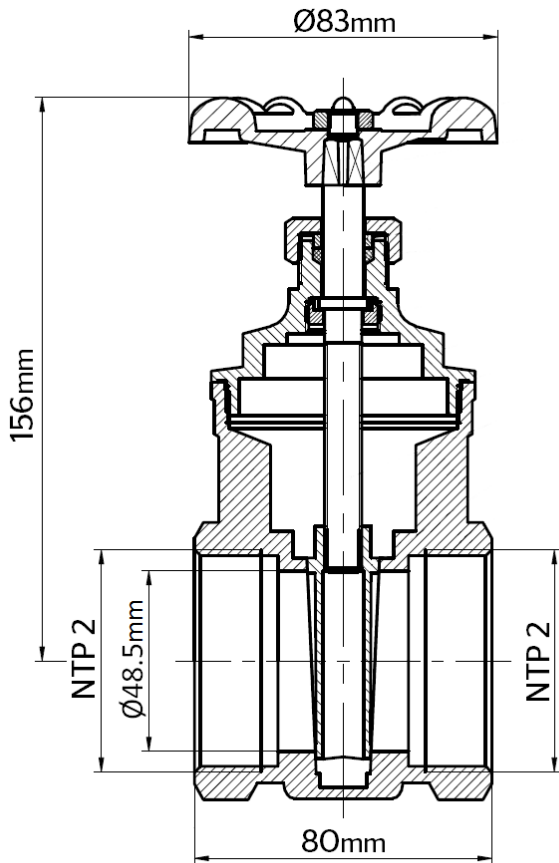

## Gate Valve 2"

Válvula de Compuerta - 2"

V05070D

- Presión de 200 PSI
- Rosca de 2" (51mm)
- Material de manubrios: Aluminio
- Caja Master de 16 piezas
- 2 Años de garantía en mecanismo

Deja fluir tu  
Inspiración